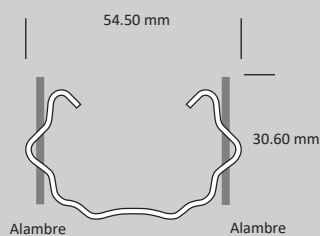

Central AGRO

Solución conductora para frutales
y hortalizas

Agrícola

TUPEMESA[®]
Una solución a cada reto

Central AGRO

Perfil diseñado para ayudar a conducir el crecimiento de frutales, favoreciendo los procesos de mecanización de la cosecha, a través de una solución resistente y liviana.

Fabricado con acero galvanizado de alta resistencia garantizando más de 20 años de uso, siendo así, la mejor solución del mercado.

Ventajas:

- » Optimiza el rendimiento del cultivo
- » Incrementa la calidad del fruto
- » Mejora la ventilación e iluminación de la planta
- » Reduce el desarrollo de enfermedades
- » Alta durabilidad: No requiere reposición en comparación con los postes de madera
- » Fácil instalación: Aplicable a cualquier método de hincado
- » Mantenimiento sencillo: No requiere uso de grapas

Producto	Cultivo	Desarrollo (mm)	Espesor (mm)
Central agro 110	Plantas trepadoras	110	1.50
Cabezal agro 167	Plantas trepadoras	167	2 mm

Dimensiones generales

El central agro se ofrece en tres patrones de perforación. Lo que permite su adaptación a diversos métodos de cultivo sobre todo para plantas rastreras.

Disponible en largos de: 2.0 m / 2.2 m / 2.4 m

*Largos especiales a pedido